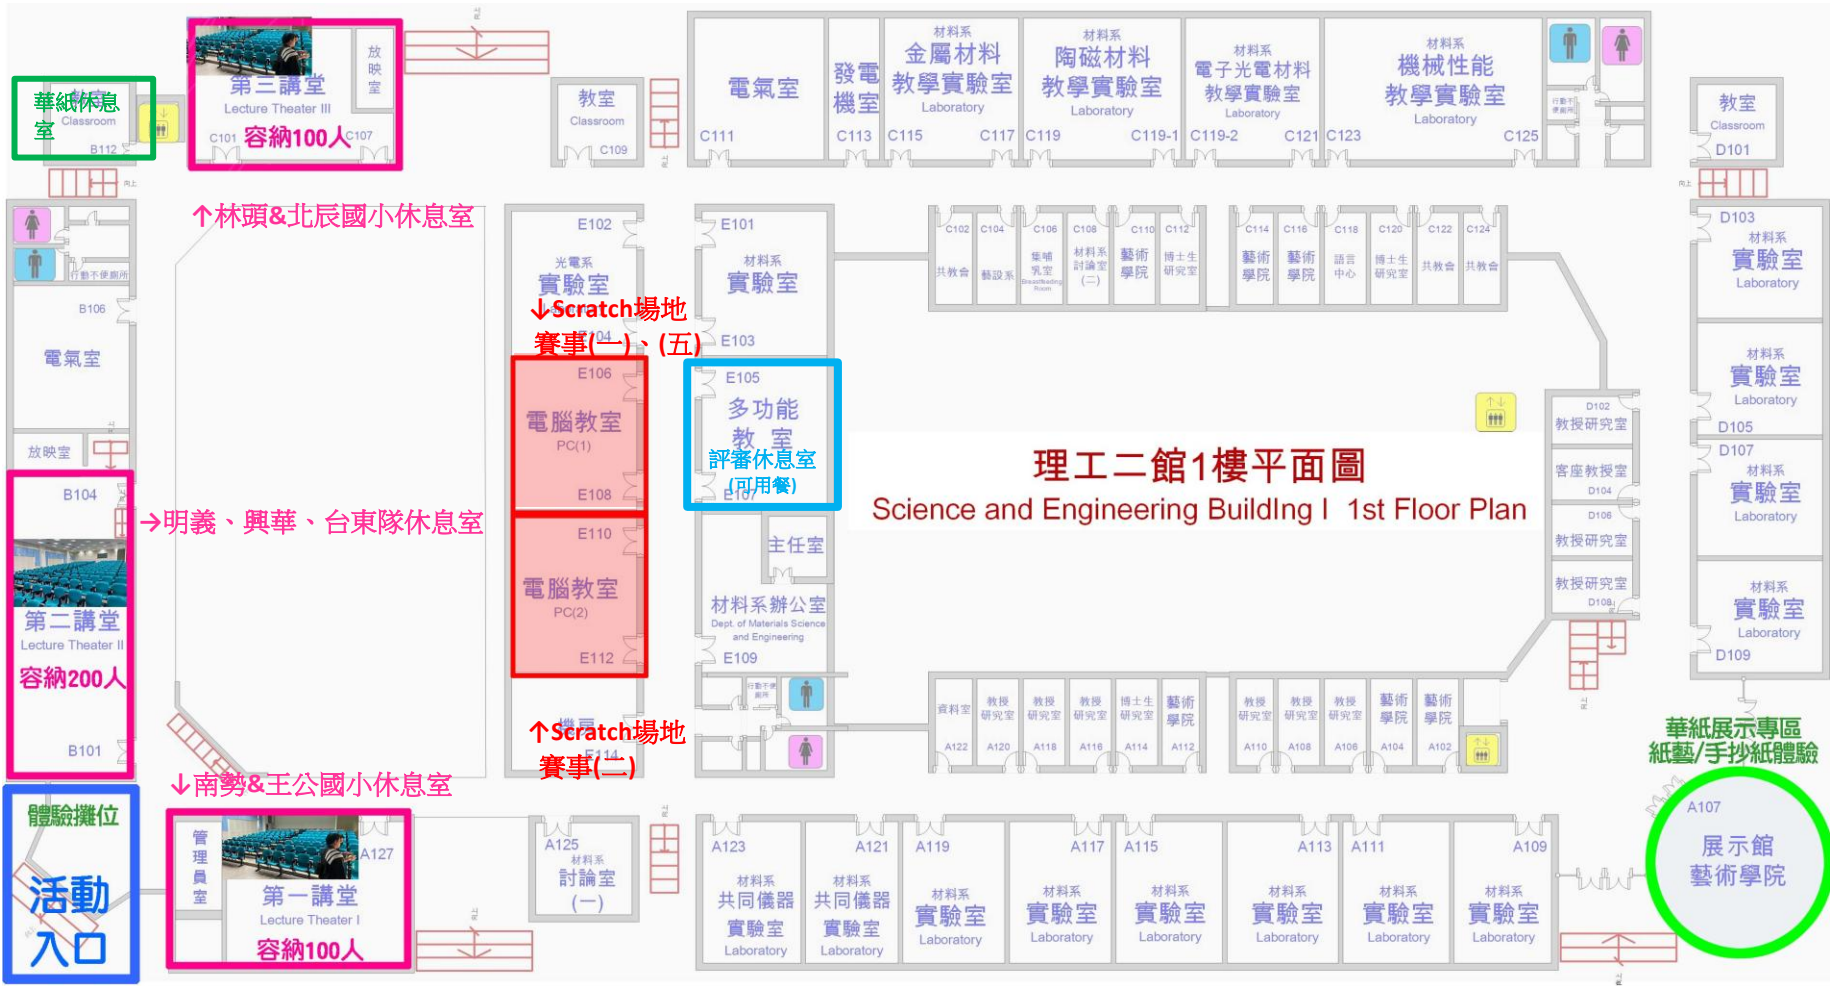

S:電腦教室B305
H:教室A329

新北南勢國小
南勢探險隊

高雄王公國小
萬事OK對

花蓮明義國小
明義果凍咖啡隊

彰化興華國小
興龍華鳳隊

臺東康樂關山國小
臺東對不隊

雲林林頭國小
林頭家族

雲林北辰國小
北辰智慧龍隊

理工二館1樓平面圖
 Science and Engineering Building I 1st Floor Plan

↑林頭&北辰國小休息室

→明義、興華、台東隊休息室

↓南勢&王公國小休息室

↓Scratch場地
 賽事(一)、(五)

↑Scratch場地
 賽事(二)

華紙展示專區
 紙藝/手抄紙體驗

A107
 展示館
 藝術學院